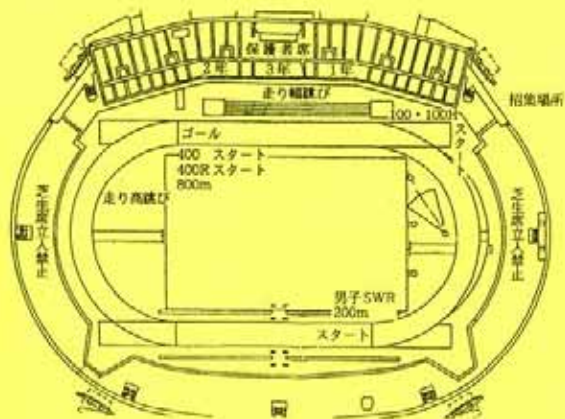

「校歌」

上井 聡 詩
信 時 清 曲

1. 世界の四方に うたはるる
富士の名山 朝夕に
眺むる幸に 麗く
我が青春の 血ぞをどる
2. ああ東海の 五十三
駅はいにしへ 今にして
三保の松原 清見瀬
我が感興ぞ 新なる
3. 此地此郷 此校に
春また秋の 幾めぐり
金剛の意志 身を鍛ひ
徳を琢かん 知を積まん

会場案内図

平成23年度 体育祭

場 所：静岡県草薙総合運動場陸上競技場 期 日 10月6日(木)
雨 天 10月7日(金)

目 的

陸上競技を通し、日頃培った体力の成果を発揮する。
体育祭を通じてクラスの団結をはかる。

陸上競技種目を中心とし奥剣に取り組み。(個人種目・リレー種目)
団体演技については、体育の授業の発表の場とする。

スローガン

東魂注入

～ その一瞬に魂を～

集 合 8:30

開会式 8:50